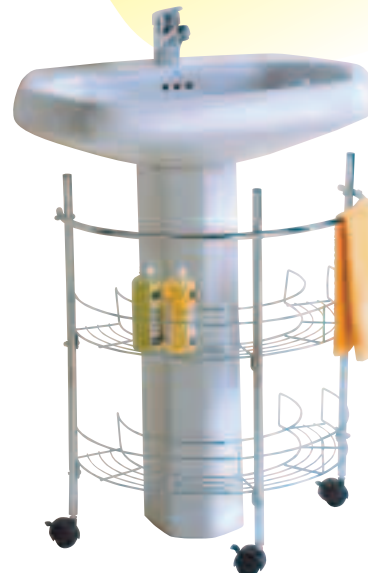

CARRO BAJO PARA LAVABO BRICOCRIS

Terminación en cromo, para espacios reducidos. Carro semicircular. Con ruedas. Medida: 57x67 cm. (ancho x alto).

22,95€ Ref. 94.139