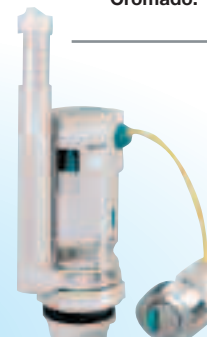

DESCARGA DE DOBLE PULSADOR CISTERNA WC ORFESA

Convierte tu descarga en una de doble pulsador. Con regulador de descarga para cada botón.

22,95€

Ref. 94.663

KIT AHORRO AGUA BÁSICO ORFESA

Kit ahorrador de agua. 2 atomizadores rosca universal m24/100 y llave multiuso para montaje y limpieza del reductor.

6,95€ Ref. 94.660

AIREADOR M24 AHORRO 50% ORFESA

Atomizador ecológico para grifos rosca universal. Ahorro de 50% de agua. Rosca m24/100.

2,40€ Ref. 94.658

AIREADOR H22 AHORRO 50% ORFESA

Atomizador ecológico para grifos rosca universal. Ahorro de 50% de agua. Rosca H22/100.

2,40€ Ref. 94.659