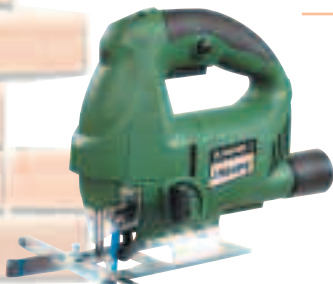

**SIERRA CIRCULAR PKS 55 BOSCH**

1.200 W. Profundidad de corte en madera 55 mm. 5.300 rpm. Interruptor con bloqueo de seguridad, cubierta superior de aluminio, ajuste sencillo de profundidad de corte, arranque suave, softgrip.

**99,95€** Ref. 94.723

**SIERRA CALADORA  
ELECTRÓNICA JS 80 E STAYER**

Sierra caladora electrónica, potencia 600 W. Carreras 1400 Ø 2800. Con movimiento pendular de 3 posiciones. Corte máx. 82 mm. en madera. Capacidad corte a 45°. Peso 2,2 Kg.