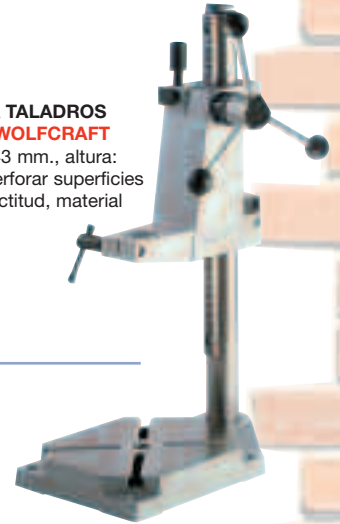

ESTUCHE COMBINADO 52 BROCAS Y PUNTAS SALKI

Incluye: **madera:** 3 brocas planas 13-16-19 y 5 brocas redondas 4-5-6-8-10 mm., **metal:** 18 brocas de titanio desde 1,5 mm. hasta 10 mm., 11 puntas de atornillado de 25 mm., 8 puntas de atornillado de 50 mm. y un portapuntas magnético de 60 mm.

19,95€ Ref. 94.288