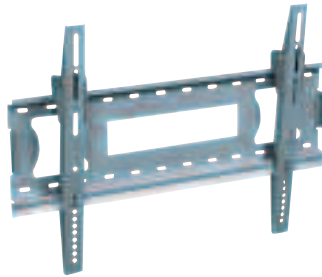

SOPORTE DE PARED PARA PLASMA LCD/TFT FERR SELECCIÓN
32" a 60", inclinable, color plata.
29,99€ Ref. 94.446