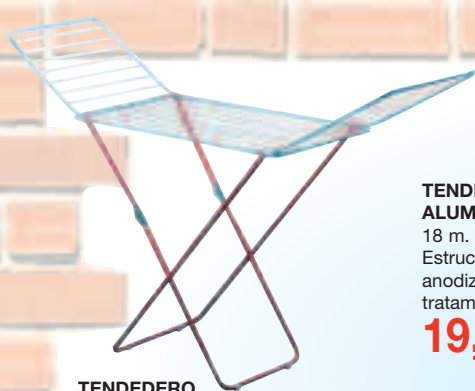

**12,95€** Ref. 94.473

**TENEDERO CON ALAS ALUMINIO MOD. BRISA GARHE**  
18 m. Garantizado 100% anticorrosión. Estructura superior en aluminio anodizado y patas de acero con tratamiento especial antióxido.