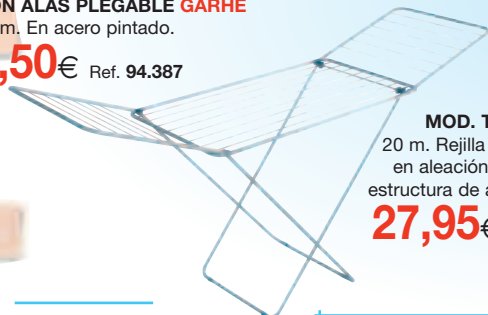

TENEDERO CON ALAS PLEGABLE GARHE
18 m. En acero pintado.

8,50€ Ref. 94.387

TENEDERO MOD. TENDER GIMI

20 m. Rejilla y extensiones en aleación de aluminio y estructura de acero pintado.

27,95€ Ref. 94.595

MULTI-TENEDERO VERTICAL MOD. ANDREA GARHE

Fabricado en acero inox. 18/10. 3 alturas y 6 alas plegables de manera independiente, ideal para sábanas, manteles, etc. 16 kg. de carga en 24 líneas bien espaciadas. Soportes articulados para perchas.

39,95€ Ref. 94.389