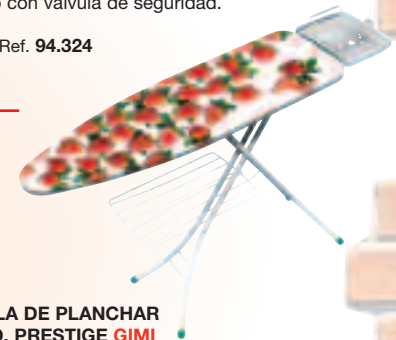

**59,90€** Ref. 94.324**TABLA DE PLANCHAR REJILLA MOD. AZUCENA GARHE**

Plataforma en rejilla de 110x32 cm., regulable 4 posiciones hasta 88 cm. Patas en tubo redondo reforzado de 19 mm. Portaplanchas de doble posición en rejilla cromada. Funda 100% algodón 120x40 cm. con acolchado de 3 mm.

**16,50€**

Ref. 94.391

**TABLA DE PLANCHAR REJILLA MOD. VIOLETA GARHE**

Plataforma en rejilla de 110x32 cm., regulable 4 posiciones hasta 88 cm. Estructura con patas en tubo redondo reforzado sobre plataformas antideslizantes. Porta planchas de doble posición con protecciones de silicona termorresistentes. Funda 100% algodón 120x40 cm. con muletón de 3 mm.

**23,95€**

Ref. 94.392

**TABLA DE PLANCHAR MOD. PRESTIGE GIMI**

Con rejilla inferior para poner ropa. Funda de algodón 100% con esponja. Medidas: 122x38 cm.

**49,95€**

Ref. 94.594

**TABLA DE PLANCHAR MOD. SARA ALTIPESA**